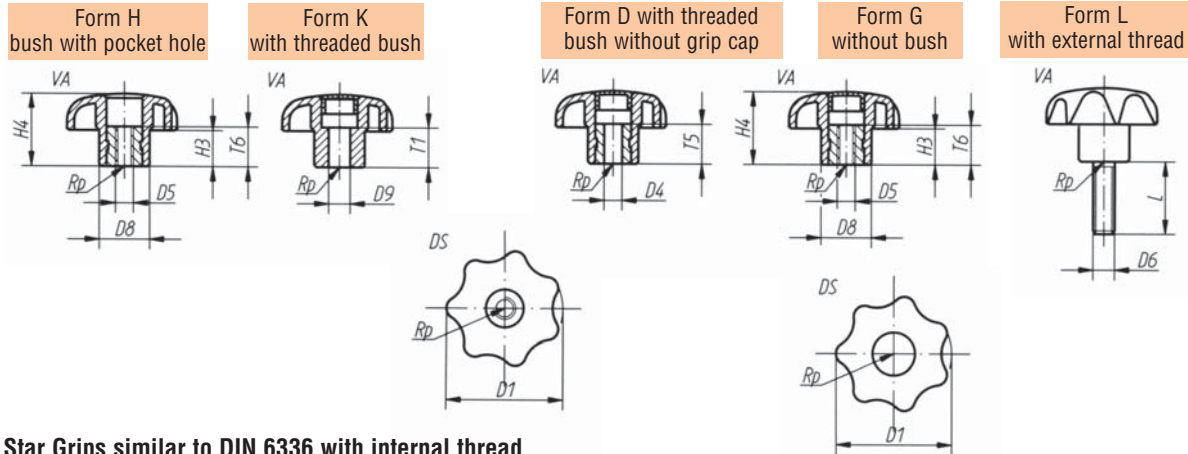

Note:

Other colours or designs, such as company logos, available on request.

Star Grips similar to DIN 6336 with internal thread

Order No. Form D	Order No. Form G	Order No. Form H	Order No. Form K	D1	D4^{H8}	D5	D8	D9^{H11}	H3	H4	T1	T5	T6	Approx. weight g
28 D 2504	-	-	28 K 2504^{ΔΔ}	25	-	M 4	12	-	8	16	-	-	10	11
28 D 2505	28 G 2505^{ΔΔ}	28 H 2505^{ΔΔ}	28 K 2505^{ΔΔ}	25	5	M 5	12	5	8	16	10	10	10	10
28 D 2506	-	-	28 K 2506^{ΔΔ}	25	-	M 6	12	-	8	16	-	-	10	10
28 D 3205	-	-	28 K 3205^{ΔΔ}	32	-	M 5	14	-	10	20	-	-	10	13
28 D 3206	28 G 3206^{ΔΔ}	28 H 3206^{ΔΔ}	28 K 3206^{ΔΔ}	32	6	M 6	14	6	10	20	10	10	10	13
28 D 4008	28 G 4008^{ΔΔ}	28 H 4008^{ΔΔ}	28 K 4008^{ΔΔ}	40	8	M 8	18	8	13	25	14	14	14	25
28 D 4010	-	-	28 K 4010^{ΔΔ}	40	-	M 10	18	-	13	25	-	-	14	24
28 D 5008	-	-	28 K 5008^{ΔΔ}	50	-	M 8	22	-	17	32	-	-	14	50
28 D 5010	28 G 5010^{ΔΔ}	28 H 5010^{ΔΔ}	28 K 5010^{ΔΔ}	50	10	M 10	22	10	17	32	14	14	14	48
28 D 5012	-	-	28 K 5012^{ΔΔ}	50	-	M 12	22	-	17	32	-	-	18	46
28 D 6310	-	28 H 6310^{ΔΔ}	28 K 6310^{ΔΔ}	63	10	M 10	26	-	21	40	-	-	14	90
28 D 6312	28 G 6312^{ΔΔ}	28 H 6312^{ΔΔ}	28 K 6312^{ΔΔ}	63	12	M 12	26	12	21	40	18	18	18	88
28 D 6316	-	-	28 K 6316^{ΔΔ}	63	-	M 16	26	-	21	40	-	-	18	87

Star Grips similar to DIN 6336 with external thread

Order No. Form L	D1	D6	D8	H3	H4	L
28 L 2505^{*** ΔΔ}	25	M 5	12	8	16	10 - 15 - 20 - 25 - 30 - 35 - 40 - 45 - 50 - 60
28 L 2506^{*** ΔΔ}	25	M 6	12	8	16	10 - 15 - 20 - 25 - 30 - 35 - 40 - 45 - 50 - 60
28 L 3206^{*** ΔΔ}	32	M 6	14	10	20	10 - 15 - 20 - 25 - 30 - 35 - 40 - 45 - 50 - 60
28 L 3208^{*** ΔΔ}	32	M 8	14	10	20	15 - 20 - 25 - 30 - 35 - 40 - 45 - 50 - 60
28 L 4008^{*** ΔΔ}	40	M 8	18	13	25	15 - 20 - 25 - 30 - 35 - 40 - 45 - 50 - 60
28 L 4010^{*** ΔΔ}	40	M 10	18	13	25	15 - 20 - 25 - 30 - 35 - 40 - 45 - 50 - 60
28 L 5010^{*** ΔΔ}	50	M 10	22	17	32	15 - 20 - 25 - 30 - 35 - 40 - 45 - 50 - 60
28 L 5012^{*** ΔΔ}	50	M 12	22	17	32	15 - 20 - 25 - 30 - 35 - 40 - 45 - 50 - 60
28 L 6310^{*** ΔΔ}	63	M 10	26	21	40	20 - 25 - 30 - 35 - 40 - 45 - 50 - 60
28 L 6312^{*** ΔΔ}	63	M 12	26	21	40	20 - 25 - 30 - 35 - 40 - 45 - 50 - 60
28 L 6316^{*** ΔΔ}	63	M 16	26	21	40	30 - 35 - 40 - 45 - 50 - 60

Sample order: Star Grips 28 D 4010

^{ΔΔ}Add the desired grip cap colour here (see sample order)

^{***}Add the desired screw length here, e.g. 040 for L = 40 mm