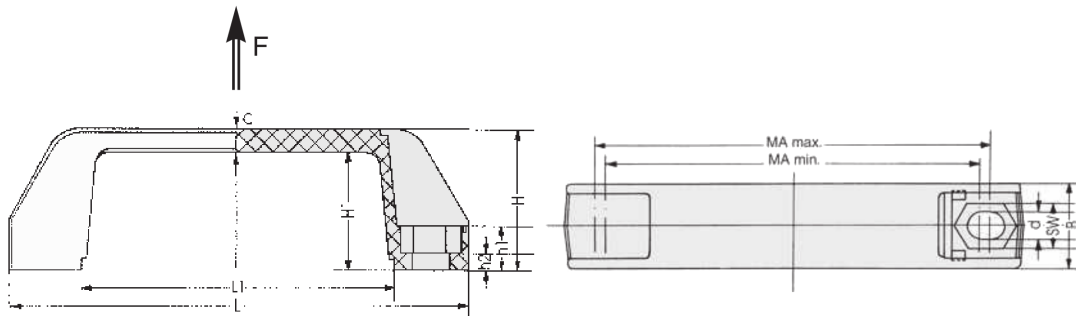

NR Series Handle in composite plastic

Handle made of glass fibre reinforced polyamide, color black matt, supplied with or without caps.

MA min/max	Ø fitting screws	L	L1	H	H1	B	h1	h2	d	C	SW	Fmax (N)	handle with 2 caps		handle without caps	
													NR06-110-20	NR06-110	NR08-137-21	NR08-137
90/94	M6	110	72,5	36	30	21	12	5	6,5	6	10/10	900	NR06-110-20	NR06-110	NR08-137-21	NR08-137
112/118	M8	137	92,5	42	35	26	13,5	5	8,5	7	13/13	900	NR08-151-21	NR08-151	NR08-171-21	NR08-171
126/132	M8	151	106,5	42	35	26	13,5	5	8,5	7	13/13	900	NR08-201-21	NR08-201		
146/152	M8	171	126,5	42	35	26	13,5	5	8,5	7	13/13	900				
176/182	M8	201	156,5	42	33	28	13,5	5	8,5	9	13/13	900				