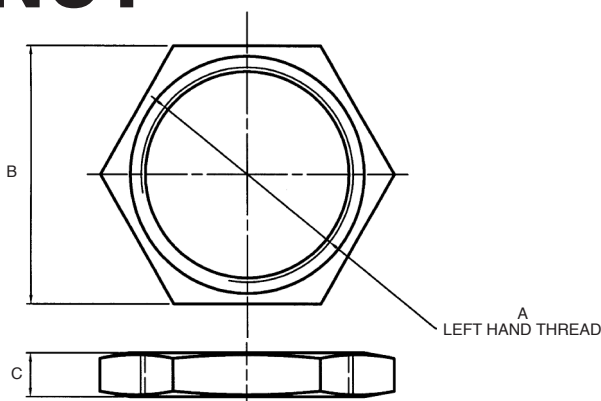

NUT

BRAUER PART NO.	CARR LANE EQUIVALENT	A (UNF L.H. THREAD)	B	C
BTC0002/1	14441	1/2 - 20	3/4	1/4
BTC0002/2	14442	3/4 - 16	1	1/4
BTC0002/3	14443	7/8 - 14	1 1/4	1/4
BTC0002/4	14444	1 1/4 - 12	1 3/4	3/8
BTC0002/5	14445	1 1/2 - 12	2	1/2
BTC0002/6	14446	2 - 16	2 1/2	1/2
BTC0002/7	14447	2 1/2 - 16	3	1/2

BRAUER LTD

DAWSON ROAD, MOUNT FARM, MILTON KEYNES MK1 1JP

t : 01908 374022 | f : 01908 641628 | e : sales@brauer.co.uk | w : www.brauer.co.uk