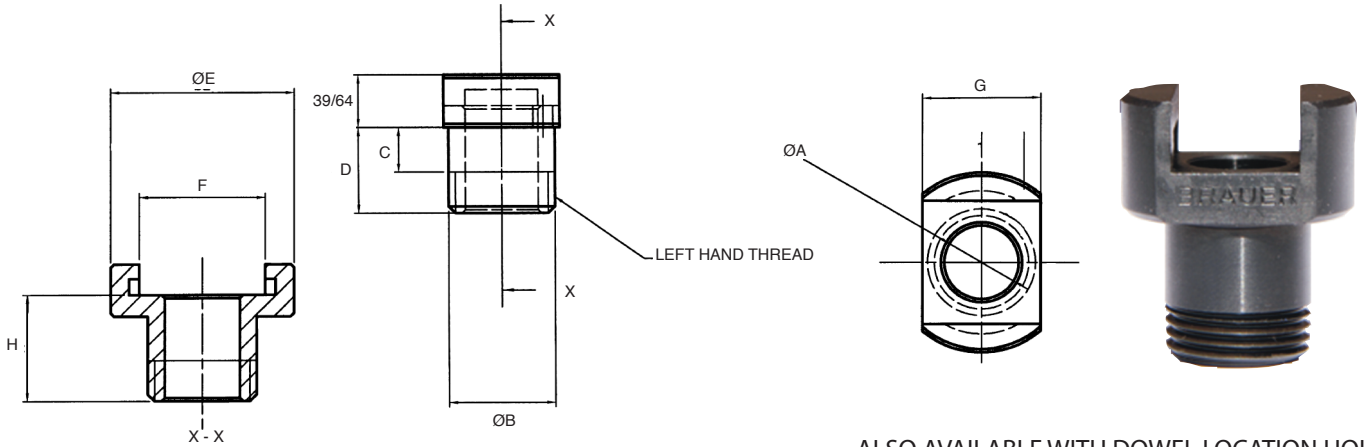

AIR FEED LOCK LINERS

ALSO AVAILABLE WITH DOWEL LOCATION HOLE

BRAUER PART NO.	CARR LANE EQUIVALENT	ØA	ØB	C	D	E	F	G	H	L.H. THREAD	SUGGESTED DRILL REF.
BTC0001/1	TLL-16520	0.3755 0.3760	0.4995 0.4990	7/16	3/4	1 1/8	0.625	3/4	1	1/2 - 20	1/4
BTC0001/11	TLL-16521MOD	0.4380 0.4375	0.7495 0.7490	7/16	3/4	1 3/16	0.625	7/8	1	3/4 - 16	
BTC0001/2	TLL-16521	0.5000 0.5005	0.7495 0.7490	7/16	3/4	1 3/16	0.625	7/8	1	3/4 - 16	5/16
BTC0001/12	TLL-16522MOD	0.5625 0.5630	0.8745 0.8740	7/16	3/4	1 3/16	1.218	1 1/8	1	7/8 - 14	
BTC0001/3	TLL-16522	0.6250 0.6255	0.8745 0.8740	7/16	3/4	1 13/16	1.218	1 1/8	1	7/8 - 14	3/8
BTC0001/4	TLL-16523MOD	0.7500 0.7506	1.2495 1.2490	9/16	1	2 1/8	1.468	1 3/8	1 1/4	1 1/4 - 12	7/16
BTC0001/5	TLL-16523MOD	0.8125 0.8131	1.2495 1.2490	9/16	1	2 1/8	1.468	1 3/8	1 1/4	1 1/4 - 12	1/2
BTC0001/6	TLL-16523	0.8750 0.8756	1.2495 1.2490	9/16	1	2 1/8	1.468	1 3/8	1 1/4	1 1/4 - 12	9/16
BTC0001/17	TLL-16524MOD	0.8127 0.8133	1.4990 1.4985	3/4	1 1/2	2 1/8	1.468	1 5/8	1 3/4	1 1/2 - 12	
BTC0001/14	TLL-16524MOD	0.9375 0.9381	1.4990 1.4985	1 1/32	1	2 1/8	1.468	1 5/8	1 1/4	1 1/2 - 12	
BTC0001/15	TLL-16524MOD	0.9375 0.9381	1.4990 1.4985	3/4	1 1/2	2 1/8	1.468	1 5/8	1 3/4	1 1/2 - 12	
BTC0001/7	TLL-16524MOD	1.0002 1.0008	1.4990 1.4985	27/32	1 1/2	2 1/8	1.468	1 5/8	1 3/4	1 1/2 - 12	5/8
BTC0001/16	TLL-16524MOD	1.0627 1.0633	1.4990 1.4985	3/4	1 1/2	2 1/8	1.468	1 5/8	1 3/4	1 1/2 - 12	
BTC0001/8	TLL-16524	1.1252 1.1258	1.4990 1.4985	27/32	1 1/2	2 1/8	1.468	1 5/8	1 3/4	1 1/2 - 12	3/4
BTC0001/9	TLL-16525	1.1252 1.1258	1.4990 1.4985	27/32	1 1/2	2 7/16	1.718	1 5/8	1 3/4	1 1/2 - 12	
BTC0001/13	TLL-16525MOD	1.2502 1.2508	1.4990 1.4985	9/16	1.102	2 7/16	1.718	1 5/8	1.352	1 1/2 - 12	
BTC0001/10	TLL-16526	1.5002 1.5008	1.9990 1.9985	27/32	1 1/2	2 7/16	1.718	2 1/8	1 3/4	2 - 16	