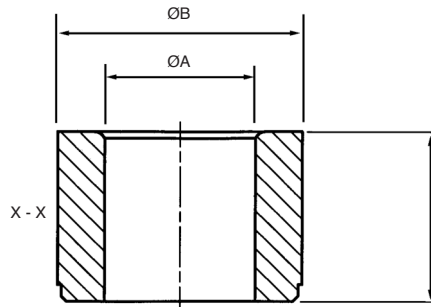

BRAUER LTD

DAWSON ROAD, MOUNT FARM, MILTON KEYNES MK1 1JP

t : 01908 374022 | f : 01908 641628 | e : sales@brauer.co.uk | w : www.brauer.co.uk

AIR FEED LOCKSCREW

BRAUER PART NO.	CARR LANE EQUIVALENT	MOUNTING SCREW	MOUNTING SCREW Ø	A	C	D	E
BTC0004/1	CL-9-AFL	NOT SUPPLIED	5/16	5/8	3/16	-	-
BTC0004/2	CL-11-AFL	5/16 - 18 X 1.00	5/16	5/8	3/16	19/32	-
BTC0004/3	CL-13-AFL	5/16 - 18 x 1.50 C/W LOCK NUT	5/16	5/8	3/16	1 3/32	3/4
BTC0004/4	CL-14-AFL	5/16 - 18 x 2.00 C/W LOCK NUT	5/16	5/8	3/16	1 19/32	1 1/4
BTC0004/5	CL-10-AFL	NOT SUPPLIED	3/8	3/4	7/32	-	-
BTC0004/6	CL-12-AFL	3/8 - 16 X 1.00	3/8	3/4	7/32	19/32	-

AIR FEED LINER BUSH

BRAUER PART NO.	CARR LANE EQUIVALENT	A	B	C
BTC0003/1	19936	0.3755 0.3751	0.625	1
BTC0003/2	19937	0.4380 0.4376	0.750	1
BTC0003/3	19938	0.5005 0.5001	0.750	1
BTC0003/4	19939	0.5630 0.5626	0.875	1
BTC0003/5	19940	0.6255 0.6251	0.875	1
BTC0003/6	19947	0.6255 0.6251	0.875	1 3/4
BTC0003/7	19941	0.7505 0.7501	1.000	1
BTC0003/8	19942	0.7505 0.7501	1.000	1 3/8
BTC0003/9	19949	0.7505 0.7501	1.000	1 3/4
BTC0003/10	19943	0.8131 0.8127	1.375	1 3/8
BTC0003/11	19944	0.8756 0.8752	1.375	1 3/8
BTC0003/12	19950	0.8756 0.8752	1.375	1 3/4
BTC0003/13	19945	1.0006 1.0002	1.375	1 3/8
BTC0003/14	19951	1.0006 1.0002	1.375	1 3/4
BTC0003/15	19946	1.1256 1.1252	1.750	1 3/4
BTC0003/16	19952	1.2506 1.2502	1.750	1 3/4
BTC0003/17	19953	1.2506 1.2502	1.750	2 1/2
BTC0003/18	19954	1.3756 1.3752	1.750	2 1/2
BTC0003/19	19955	1.5006 1.5002	2.250	2 1/2
BTC0003/20	19956	1.7506 1.7502	2.250	2 1/2