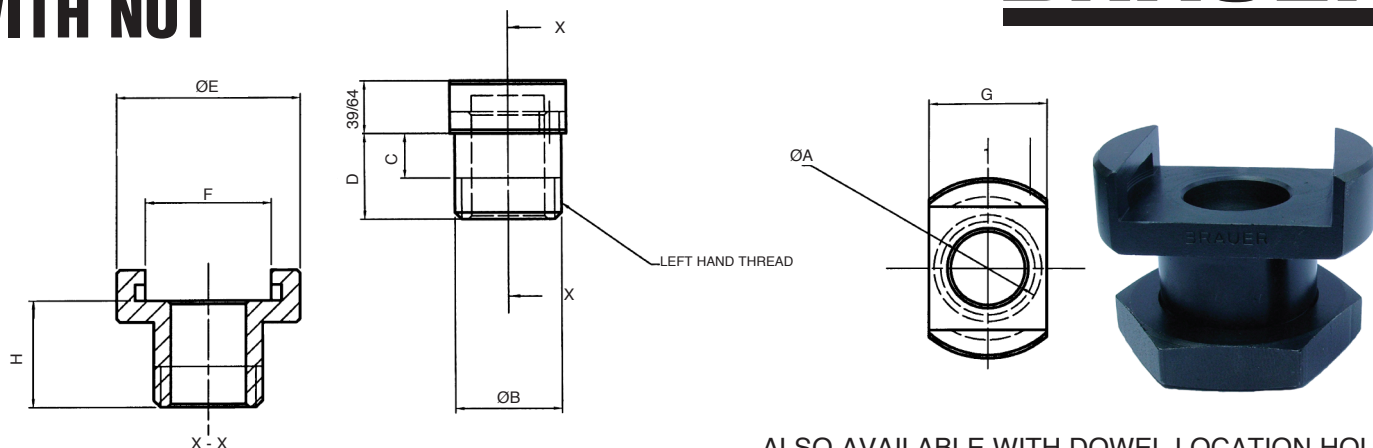

AIR FEED LOCK LINERS COMPLETE WITH NUT

ALSO AVAILABLE WITH DOWEL LOCATION HOLE

BRAUER PART NO.	CARR LANE EQUIVALENT	ØA	ØB	C	D	E	F	G	H	L.H. THREAD	SUGGESTED DRILL REF.
BTC0001/1	TLL-16520	0.3755 0.3760	0.4995 0.4990	7/16	3/4	1 1/8	0.625	3/4	1	1/2 - 20	1/4
BTC0001/11	TLL-16521MOD	0.4380 0.4375	0.7495 0.7490	7/16	3/4	1 3/16	0.625	7/8	1	3/4 - 16	
BTC0001/2	TLL-16521	0.5000 0.5005	0.7495 0.7490	7/16	3/4	1 3/16	0.625	7/8	1	3/4 - 16	5/16
BTC0001/12	TLL-16522MOD	0.5625 0.5630	0.8745 0.8740	7/16	3/4	1 3/16	1.218	1 1/8	1	7/8 - 14	
BTC0001/3	TLL-16522	0.6250 0.6255	0.8745 0.8740	7/16	3/4	1 13/16	1.218	1 1/8	1	7/8 - 14	3/8
BTC0001/4	TLL-16523MOD	0.7500 0.7506	1.2495 1.2490	9/16	1	2 1/8	1.468	1 3/8	1 1/4	1 1/4 - 12	7/16
BTC0001/5	TLL-16523MOD	0.8125 0.8131	1.2495 1.2490	9/16	1	2 1/8	1.468	1 3/8	1 1/4	1 1/4 - 12	1/2
BTC0001/6	TLL-16523	0.8750 0.8756	1.2495 1.2490	9/16	1	2 1/8	1.468	1 3/8	1 1/4	1 1/4 - 12	9/16
BTC0001/17	TLL-16524MOD	0.8127 0.8133	1.4990 1.4985	3/4	1 1/2	2 1/8	1.468	1 5/8	1 3/4	1 1/2 - 12	
BTC0001/14	TLL-16524MOD	0.9375 0.9381	1.4990 1.4985	11/32	1	2 1/8	1.468	1 5/8	1 1/4	1 1/2 - 12	
BTC0001/15	TLL-16524MOD	0.9375 0.9381	1.4990 1.4985	3/4	1 1/2	2 1/8	1.468	1 5/8	1 3/4	1 1/2 - 12	
BTC0001/7	TLL-16524MOD	1.0002 1.0008	1.4990 1.4985	27/32	1 1/2	2 1/8	1.468	1 5/8	1 3/4	1 1/2 - 12	5/8
BTC0001/16	TLL-16524MOD	1.0627 1.0633	1.4990 1.4985	3/4	1 1/2	2 1/8	1.468	1 5/8	1 3/4	1 1/2 - 12	
BTC0001/8	TLL-16524	1.1252 1.1258	1.4990 1.4985	27/32	1 1/2	2 1/8	1.468	1 5/8	1 3/4	1 1/2 - 12	3/4
BTC0001/9	TLL-16525	1.1252 1.1258	1.4990 1.4985	27/32	1 1/2	2 1/16	1.718	1 5/8	1 3/4	1 1/2 - 12	
BTC0001/13	TLL-16525MOD	1.2502 1.2508	1.4990 1.4985	9/16	1.102	2 1/16	1.718	1 5/8	1.352	1 1/2 - 12	
BTC0001/10	TLL-16526	1.5002 1.5008	1.9990 1.9985	27/32	1 1/2	2 1/16	1.718	2 1/8	1 3/4	2 - 16	