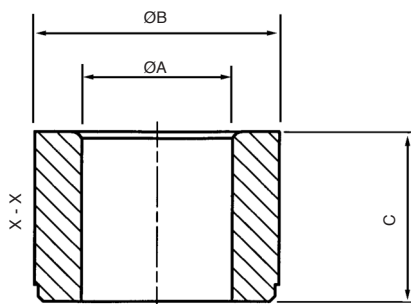

MADE IN THE UK

BRAUER LTD

DAWSON ROAD, MILTON KEYNES MK1 1JP

www.brauer.co.uk ● email: sales@brauer.co.uk ● Tel: 01908 374022 ● Fax: 01908 641628

AIR FEED LOCKSCREW

BRAUER PART NO.	CARR LANE EQUIVALENT	MOUNTING SCREW	MOUNTING SCREW Ø	A	C	D	E
BTC0004/1	CL-9-AFL	NOT SUPPLIED	5/16	5/8	3/16	-	-
BTC0004/2	CL-11-AFL	5/16-18 X 1.00	5/16	5/8	3/16	19/32	-
BTC0004/3	CL-13-AFL	5/16-18 x 1.50 C/W LOCK NUT	5/16	5/8	3/16	13/32	3/4
BTC0004/4	CL-14-AFL	5/16-18 x 2.00 C/W LOCK NUT	5/16	5/8	3/16	19/32	1 1/4
BTC0004/5	CL-10-AFL	NOT SUPPLIED	3/8	3/4	7/32	-	-
BTC0004/6	CL-12-AFL	3/8-16 X 1.00	3/8	3/4	7/32	19/32	-

AIR FEED LINER BUSH

BRAUER PART NO.	CARR LANE EQUIVALENT	A	B	C
BTC0003/1	19936	0.3755 0.3751	0.625	1
BTC0003/2	19937	0.4380 0.4376	0.750	1
BTC0003/3	19938	0.5005 0.5001	0.750	1
BTC0003/4	19939	0.5630 0.5626	0.875	1
BTC0003/5	19940	0.6255 0.6251	0.875	1
BTC0003/6	19947	0.6255 0.6251	0.875	1 1/4
BTC0003/7	19941	0.7505 0.7501	1.000	1
BTC0003/8	19942	0.7505 0.7501	1.000	1 3/8
BTC0003/9	19949	0.7505 0.7501	1.000	1 3/4
BTC0003/10	19943	0.8131 0.8127	1.375	1 3/8
BTC0003/11	19944	0.8756 0.8752	1.375	1 3/8
BTC0003/12	19950	0.8756 0.8752	1.375	1 3/4
BTC0003/13	19945	1.0006 1.0002	1.375	1 3/8
BTC0003/14	19951	1.0006 1.0002	1.375	1 3/4
BTC0003/15	19946	1.1256 1.1252	1.750	1 3/4
BTC0003/16	19952	1.2506 1.2502	1.750	1 3/4
BTC0003/17	19953	1.2506 1.2502	1.750	2 1/2
BTC0003/18	19954	1.3756 1.3752	1.750	2 1/2
BTC0003/19	19955	1.5006 1.5002	2.250	2 1/2
BTC0003/20	19956	1.7506 1.7502	2.250	2 1/2